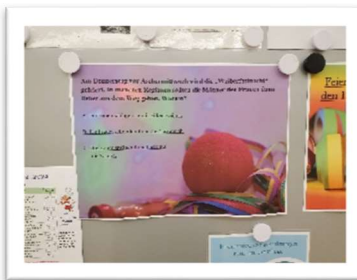

Kluster – ein neues Spiel begeistert die Bewohner im Wiesengrund.

Unsere Soziale Betreuung hat ein neues Spiel für die Bewohner besorgt. Die Spielregeln sind denkbar einfach: die magnetischen Spielsteine müssen mit so viel Abstand abgelegt werden, dass sie sich nicht gegenseitig anziehen.

www.seniorenwerk.de

Musikangebote im Demenzbereich

Am Donnerstag, den 01.02.2024 hatte die Soziale Betreuung unter Federführung von Frau Claudia Paldino ein musikalisches Angebot speziell für den Demenzwohnbereich vorbereitet. Mit Rasseln, Schellenkränzen, Tamburinen und weiteren Schlag- und Rhythmusinstrumenten wurde begeistert Musik gemacht. Mit älteren, aber auch rockigen Stücken konnte Frau Paldino unseren Bewohnern ein breites Lächeln ins Gesicht zaubern.

Bingo mit Michael Thürnau

Am Samstag, 17.02.2024 fand im Kurt-Hirschfeldt-Forum in Lehrte ein Bingo-Nachmittag mit dem beliebten NDR-Bingo-Bären Michael Thürnau statt. Die 350 Karten für die Veranstaltung, die vom SV 06 Lehrte ausgerichtet wurde, waren binnen weniger Stunden ausverkauft. Unsere Bewohner konnte sogar eine der begehrten Autogrammkarten ergattern und erzählten anschließend begeistert von der Veranstaltung.

Für die Durchführung einer kleinen privaten Feier im Müllersee (bis zu 8 Gäste) können Sie gerne unsere Verwaltung ansprechen.

Quizfragen im Fahrstuhl

Schon ab dem Donnerstag vor Rosenmontag wurde die Faschingszeit im Wiesengrund eingeläutet. An diesem Tag ist traditionell Weiberfastnacht und unser Team von der Sozialen Betreuung nutzte diesen Anlass, mit einem Fahrstuhl-Quiz zu beginnen. Immer passend zur Jahreszeit werden nun in den Fahrstühlen Fragen ausgehängt, über die die Bewohner und Besucher nachdenken und diskutieren können.